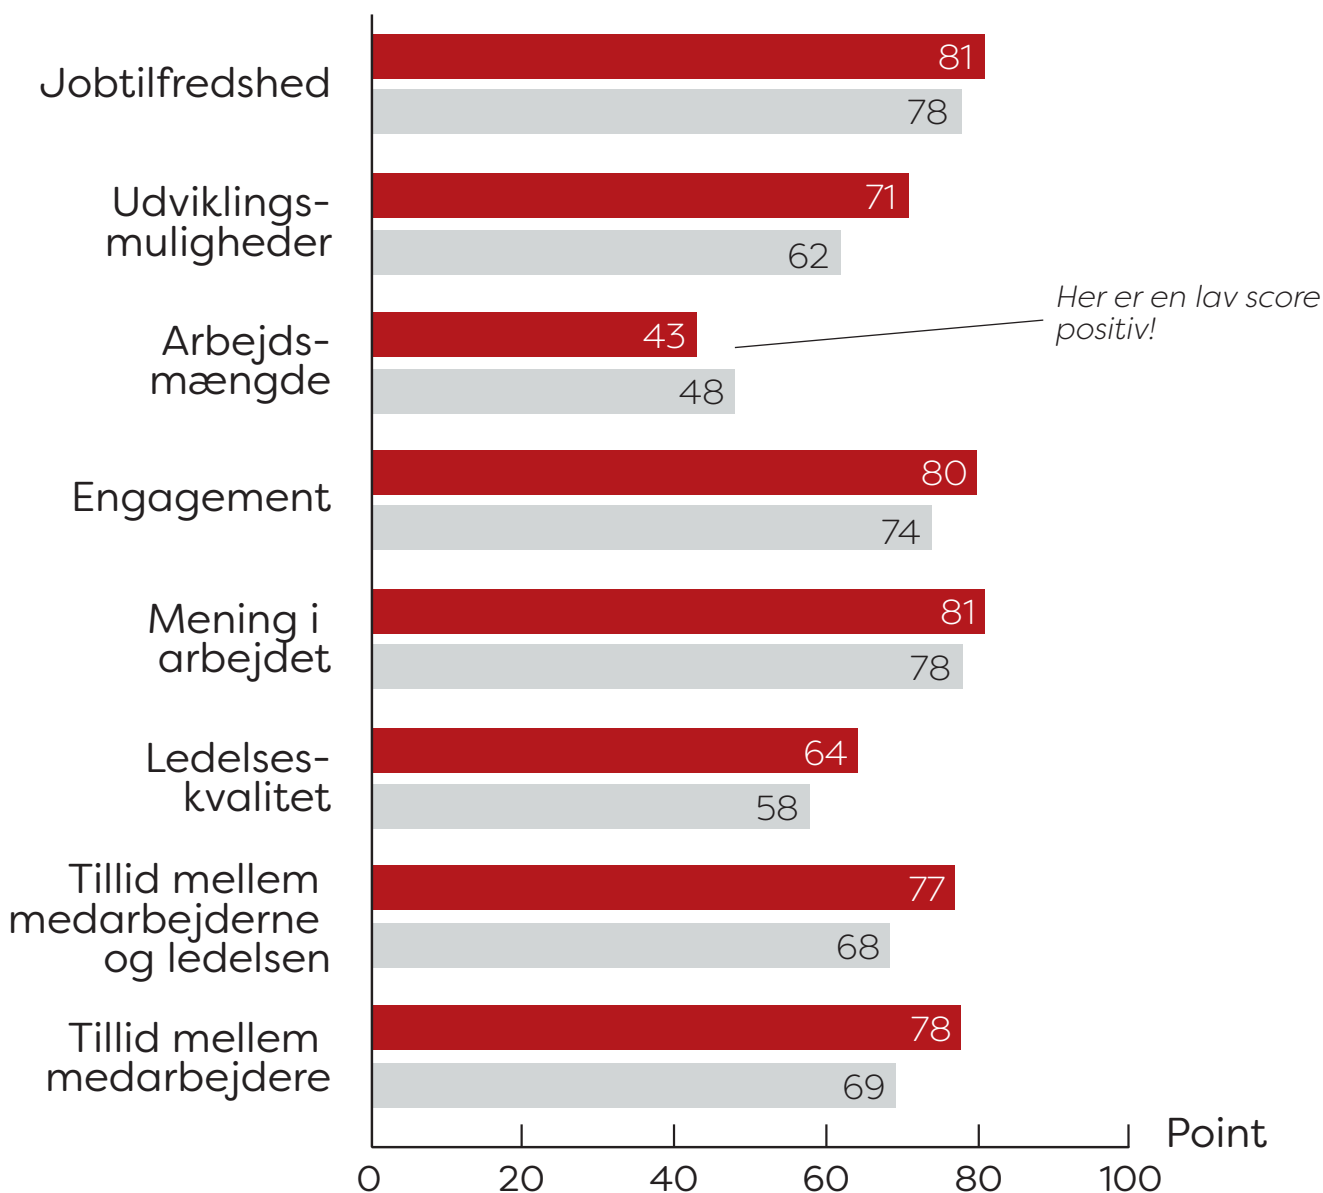

Trivsel på SSI

Statens Serum Institut (SSI) er med i Det Nationale Forskningscenter for Arbejdsmiljø trivselsmålinger. Undersøgelserne på SSI viser, at trivslen blandt medarbejderne generelt er høj - endda ofte højere end landsgennemsnittet.

Her er resultaterne for en række af de dimensioner i 2018-undersøgelsen, hvor SSI's pointscore er bedre end landsgennemsnittet.

■ SSI ■ Landsgennemsnit

Kilde: "ALT-evaluering 2018." Decimaltal er afrundet.